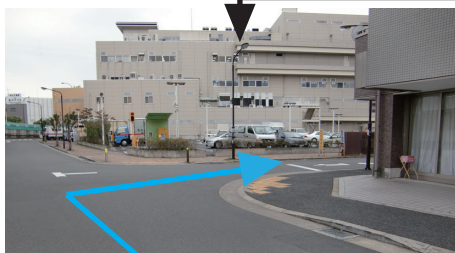

<まつかわハートクリニック道案内>

[環七通り奥戸方面から車でお越しの方]

首都高一之江ランプ通過後
環七通り一之江駅方面側道へ

環七一之江駅方面側道へ

環七一之江駅方面側道へ

環七一之江駅方面側道へ

側道直進

「一之江駅北」の信号を右折

「一之江駅北」の信号を右折

1 本目路地を左折

左に調剤薬局

右に音楽教室

突き当たりまで直進

突き当たりを左折

左折後すぐに右折

マンション入口へ左折