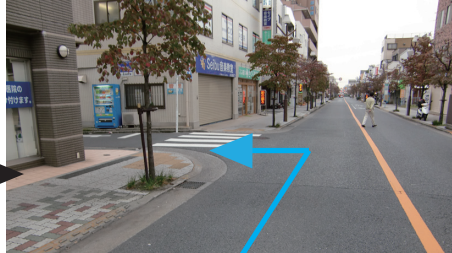

<まつかわハートクリニック道案内>

[環七通り奥戸方面から車でお越しの方]

首都高一之江ランプ通過後
環七通り一之江駅方面側道へ

環七一之江駅方面側道へ

環七一之江駅方面側道へ

環七一之江駅方面側道へ

側道直進

「一之江駅北」の信号を右折

「一之江駅北」の信号を右折

1 本目路地を左折

左に調剤薬局

右に音楽教室

突き当たりまで直進

突き当たりを左折

左折後すぐに右折

マンション入口へ左折