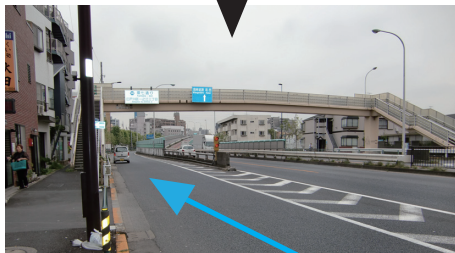

<まつかわハートクリニック道案内>

[環七通り奥戸方面から車でお越しの方]

首都高一之江ランプ通過後
環七通り一之江駅方面側道へ

環七一之江駅方面側道へ

環七一之江駅方面側道へ

環七一之江駅方面側道へ

側道直進

「一之江駅北」の信号を右折

「一之江駅北」の信号を右折

1 本目路地を左折

左に調剤薬局

右に音楽教室

突き当たりまで直進

突き当たりを左折

左折後すぐに右折

マンション入口へ左折