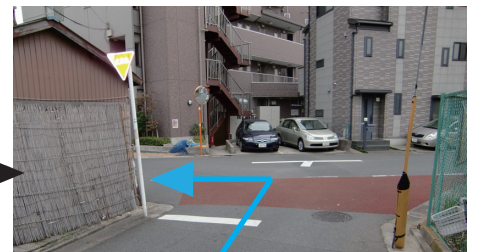

<まつかわハートクリニック道案内>

[環七通り奥戸方面から車でお越しの方]

首都高一之江ランプ通過後
環七通り一之江駅方面側道へ

環七一之江駅方面側道へ

環七一之江駅方面側道へ

環七一之江駅方面側道へ

側道直進

「一之江駅北」の信号を右折

「一之江駅北」の信号を右折

1 本目路地を左折

左に調剤薬局

右に音楽教室

突き当たりまで直進

突き当たりを左折

左折後すぐに右折

マンション入口へ左折